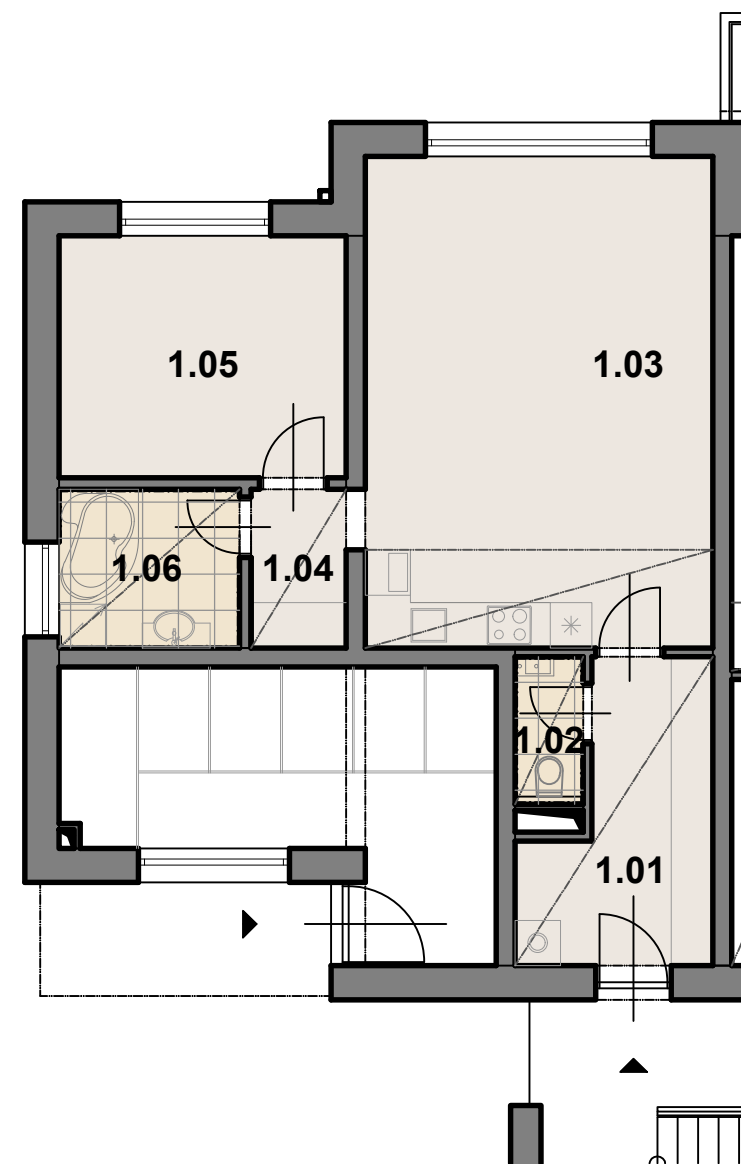

BLOK 3.A

BYT Č.1.01

2+KK

PATRO

1.NP

LEGENDA MÍSTNOSTÍ

1.01	Zádvěří	8,2 m ²
1.02	WC	1,8 m ²
1.03	Pokoj + kuchyně	29,9 m ²
1.04	Chodba	2,6 m ²
1.05	Ložnice	12,2 m ²
1.06	Koupelna	5,0 m ²

CELKOVÁ UŽITNÁ PLOCHA BYTU 59,7 m²

PODLAHOVÁ PLOCHA BYTU 63,0 m²

Zahrádka

58,0 m²

0 1 2 3m