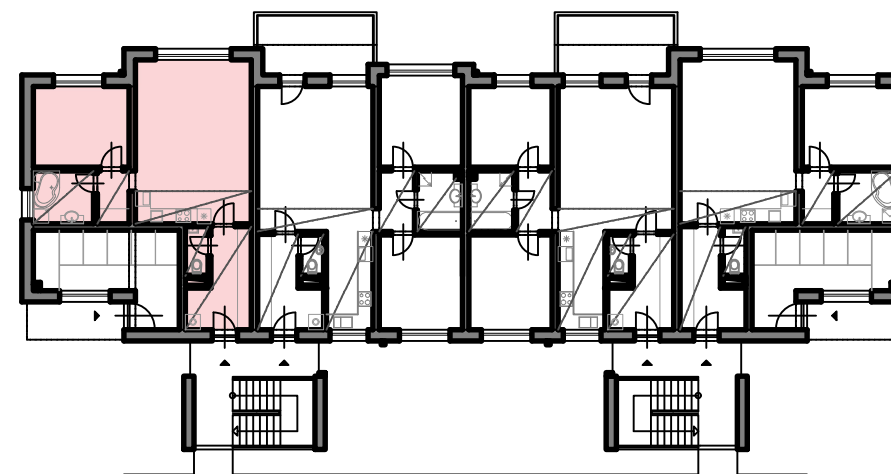

BLOK 3.A

BYT Č.1.01

2+KK

PATRO

1.NP

LEGENDA MÍSTNOSTÍ

1.01	Zádvěří	8,2 m ²
1.02	WC	1,8 m ²
1.03	Pokoj + kuchyně	29,9 m ²
1.04	Chodba	2,6 m ²
1.05	Ložnice	12,2 m ²
1.06	Koupelna	5,0 m ²

CELKOVÁ UŽITNÁ PLOCHA BYTU 59,7 m²

PODLAHOVÁ PLOCHA BYTU 63,0 m²

Zahrádka

58,0 m²

0 1 2 3m